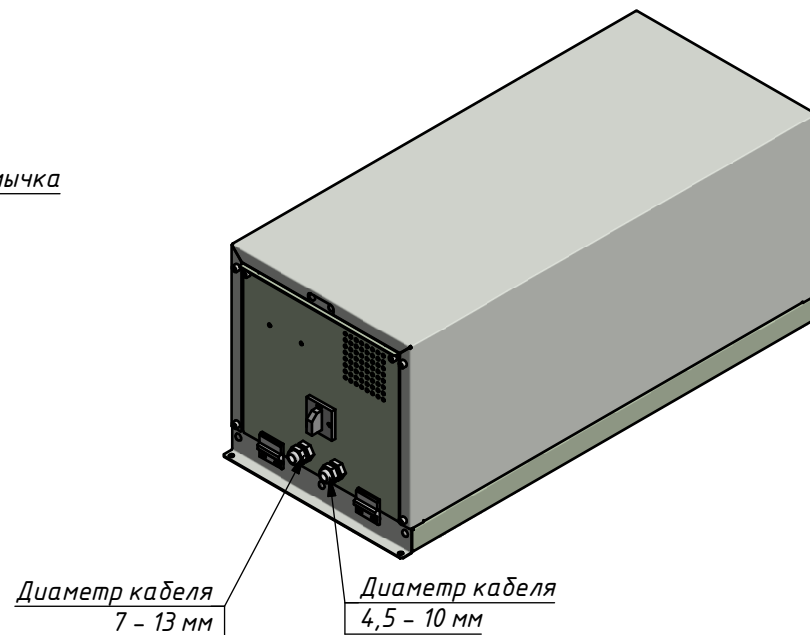

Электропитание агрегата

Команда на включение агрегата

Подвод кабеля к агрегату

\* Для расчета сечения проводов использовать данные из каталожного листа  
\*\* Тип клемм зависит от модификации агрегата

<p>OA33x/OA53x/OC33x/OC53x</p>	<p>Дата 15.06.2017</p>
<p>Схема электрическая подключения</p>	<p><b>OSTROV</b> www.ostrovcomplete.com</p>