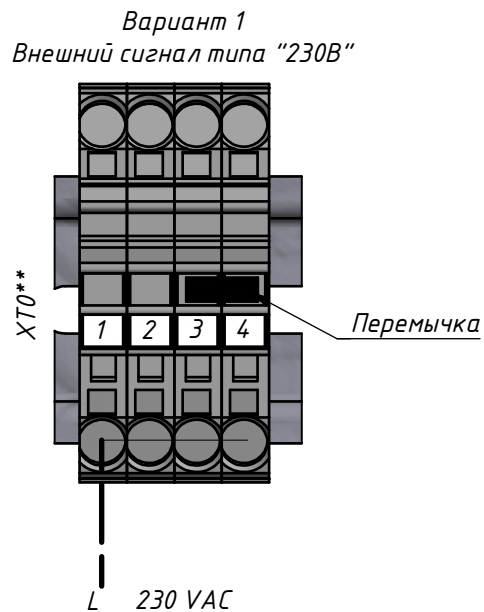

Электропитание агрегата

Команда на включение агрегата

Подвод кабеля к агрегату

\* Для расчета сечения проводов использовать данные из каталожного листа  
\*\* Тип клемм зависит от модификации агрегата

<p>OA33x/OA53x/OC33x/OC53x</p>	<p>Дата 15.06.2017</p>
<p>Схема электрическая подключения</p>	<p><b>OSTROV</b> www.ostrovcomplete.com</p>