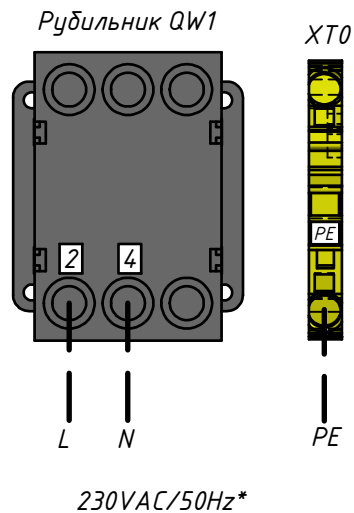

Электропитание агрегата

Команда на включение агрегата

Подвод кабеля к агрегату

\* Для расчета сечения проводов использовать данные из каталожного листа  
\*\* Тип клемм зависит от модификации агрегата

<p>OA33x/OA53x/OC33x/OC53x</p>	<p>Дата 15.06.2017</p>
<p>Схема электрическая подключения</p>	<p><b>OSTROV</b> www.ostrovcomplete.com</p>