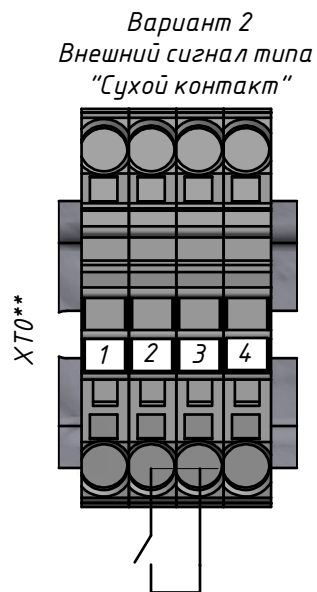

Электропитание агрегата

Команда на включение агрегата

Подвод кабеля к агрегату

\* Для расчета сечения проводов использовать данные из каталожного листа  
\*\* Тип клемм зависит от модификации агрегата

<p>OA33x/OA53x/OC33x/OC53x</p>	<p>Дата 15.06.2017</p>
<p>Схема электрическая подключения</p>	<p><b>OSTROV</b> www.ostrovcomplete.com</p>