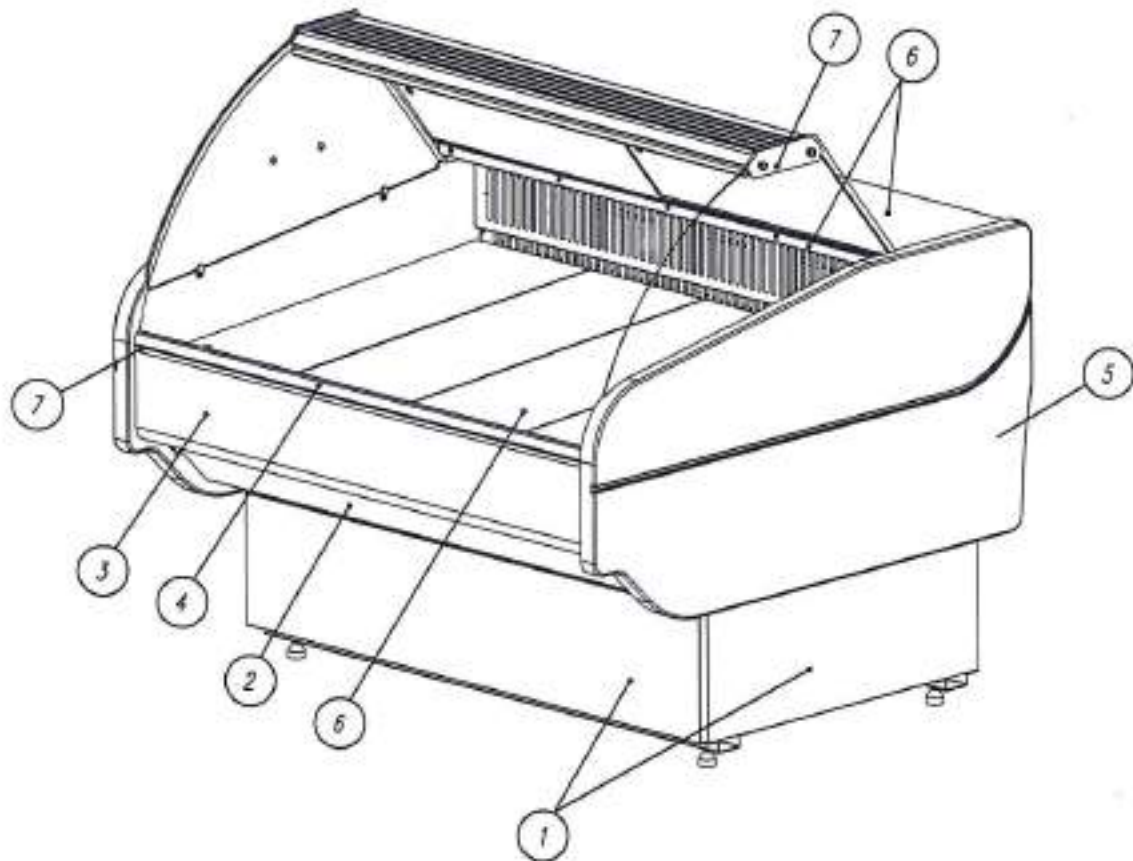

Схема 2. Изготовление под заказ

G120 SM _____ -1 KombiLux Кол-во _____ шт

G120 SV _____ -1 KombiLux Кол-во _____ шт

G120 VM _____ -1 KombiLux Кол-во _____ шт

G120 VV _____ -1 KombiLux Кол-во _____ шт

- ① Панели машинного отделения – ПАТТЕРН ТЕМНЫЙ ДУБ*
- ② Панель передняя нижняя – сталь нерж
- ③ Панель передняя сменная – сталь нерж
- ④ Вставка в профиль – сталь нерж
- ⑤ Боковина – пластик RAL9005 (черный)
- ⑥ Столешница, обшивка испарителя, выкладка – сталь нерж
- ⑦ Светильник, профиль под стекло – профиль анодированный

* ВНИМАНИЕ с 14.01.20 изменен паттерн ОЛЬХА на ТЕМНЫЙ ДУБ

Согласовано от Заказчика: _____