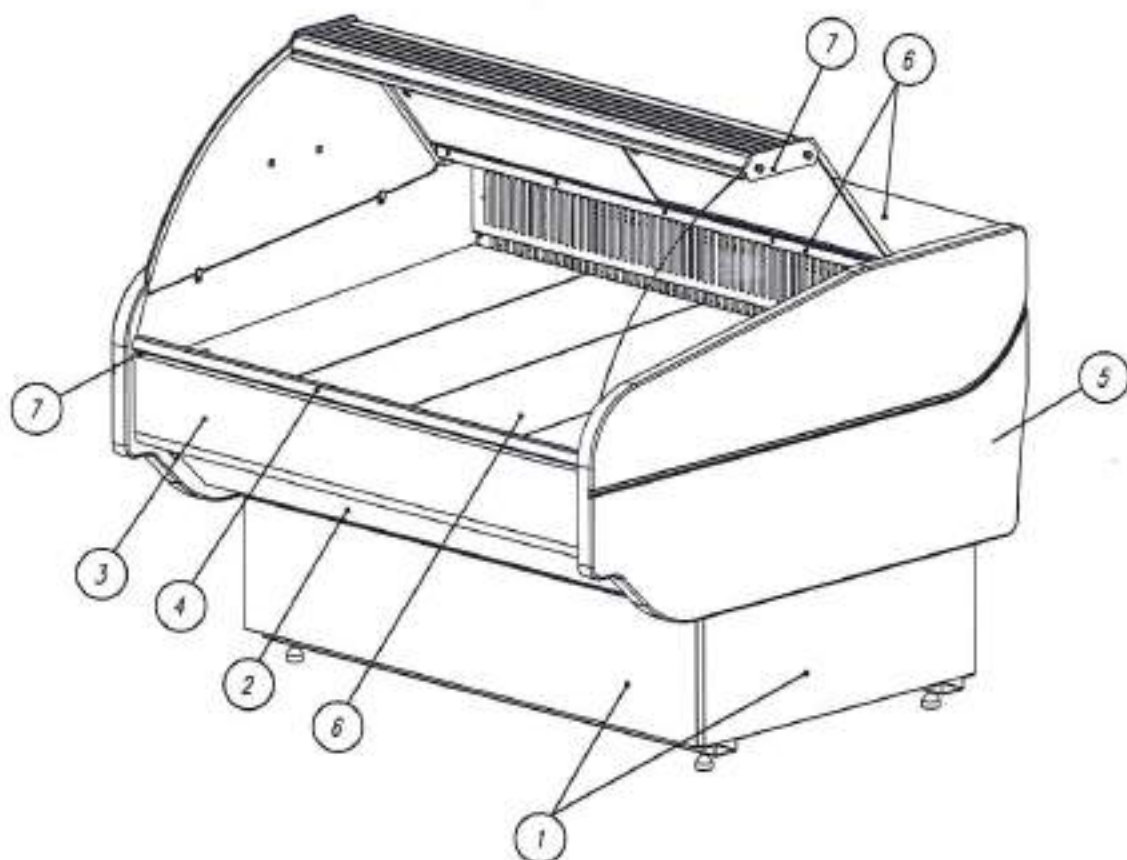

Схема 3. Изготовление под заказ

G120 SM _____ -1 KombiLux Кол-во _____ шт

G120 SV _____ -1 KombiLux Кол-во _____ шт

G120 VM _____ -1 KombiLux Кол-во _____ шт

G120 VW _____ -1 KombiLux Кол-во _____ шт

① Панели машинного отделения – сталь RAL9005 (черный)

② Панель передняя нижняя – ПАТТЕРН ТЕМНЫЙ ДУБ*

③ Панель передняя сменная – ПАТТЕРН ТЕМНЫЙ ДУБ*

④ Вставка в профиль – ПАТТЕРН ТЕМНЫЙ ДУБ*

⑤ Боковина – пластик RAL9005 (черный)

⑥ Столешница, обшивка испарителя, выкладка – сталь нерж

⑦ Светильник, профиль под стекло – профиль анодированный

* ВНИМАНИЕ с 14.01.20 изменен паттерн ОЛЬХА на ТЕМНЫЙ ДУБ

Согласовано от Заказчика _____