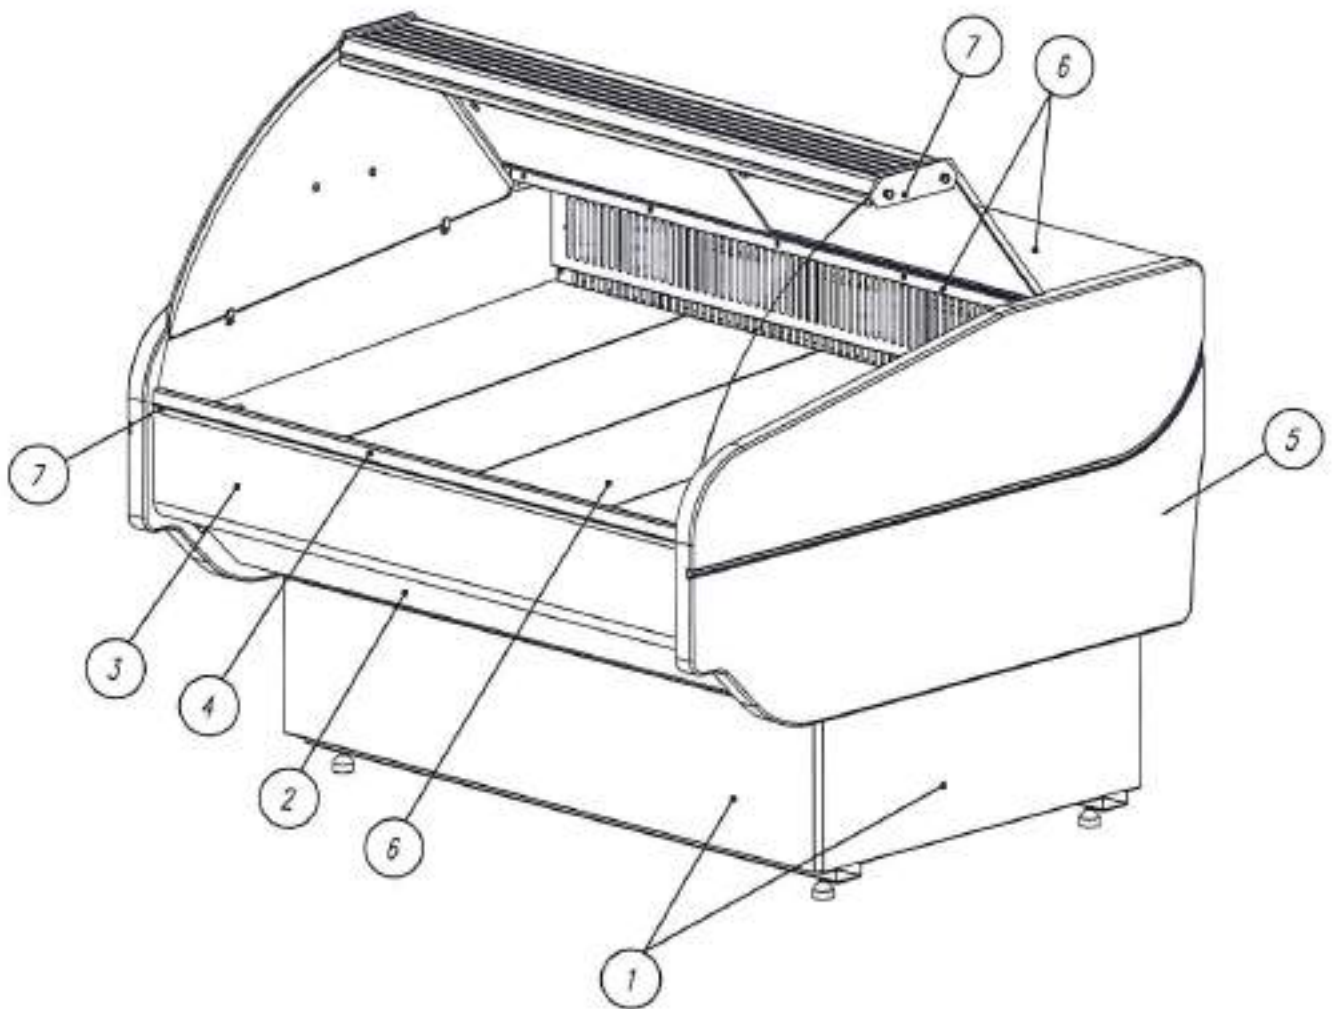

Схема 1.
3004

- ① Панели машинного отделения – сталь RAL9006 (серый)
- ② Панель передняя нижняя – сталь RAL9006 (серый)
- ③ Панель передняя сменная – сталь RAL3004 (гранат)
- ④ Вставка в профиль – RAL3004 (гранат)
- ⑤ Боковина – пластик RAL9006 (серый)
- ⑥ Столешница, обшивка испарителя, выкладка – сталь нерж
- ⑦ Светильник, профиль под стекло – профиль анодированный

Схема 2. Изготовление под заказ

G120 SM _____ -1 KombiLux Кол-во _____ шт

G120 SV _____ -1 KombiLux Кол-во _____ шт

G120 VM _____ -1 KombiLux Кол-во _____ шт

G120 VV _____ -1 KombiLux Кол-во _____ шт

- ① Панели машинного отделения – ПАТТЕРН ТЕМНЫЙ ДУБ*
- ② Панель передняя нижняя – сталь нерж
- ③ Панель передняя сменная – сталь нерж
- ④ Вставка в профиль – сталь нерж
- ⑤ Боковина – пластик RAL9005 (черный)
- ⑥ Столешница, обшивка испарителя, выкладка – сталь нерж
- ⑦ Светильник, профиль под стекло – профиль анодированный